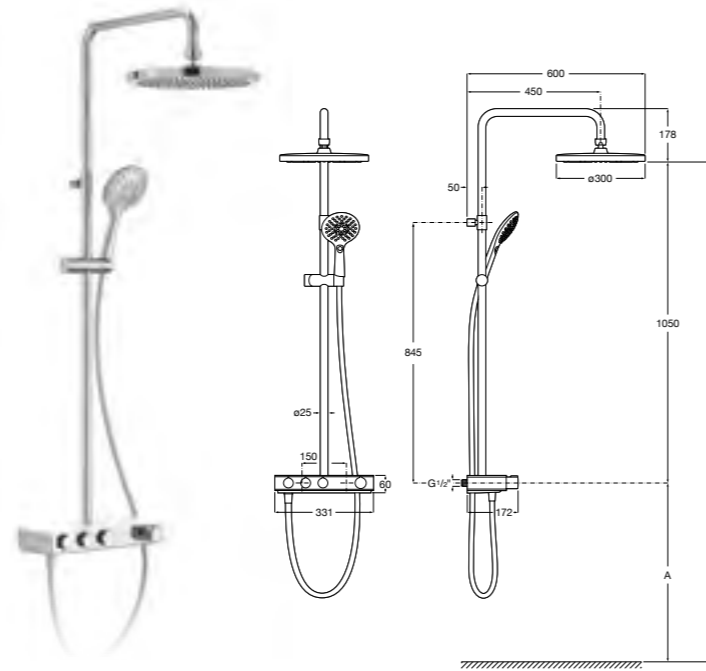

# Shower columns / Chrome

Splash-T Shower column / Chrome

TN5020210000000  
Shower column

£545.29

Index-T Switch 3V Shower column / Chrome **N**

A5A9J09C00  
Shower column

£959.75

A	900	1000	1100	1200
B	1950	2050	2150	2250