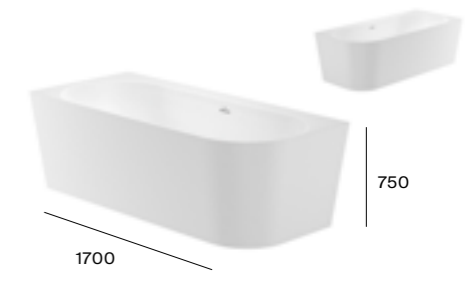

**Ariane**  
Freestanding Stonex® bath

A248470000 1650 x 750 **£3,335.68**

**Raina**  
Freestanding Stonex® bath

A248466000 1590 x 790 **£3,335.68**

**Raina**  
Left or right hand corner Stonex® bath

A248666000 Left hand - 1700 x 750mm **£2,789.87**  
A248667000 Right hand - 1700 x 750mm **£2,789.87**