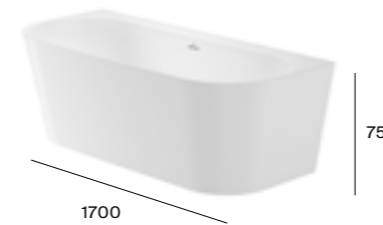

A248668000 1700 x 750 **£2,789.87**

Ona
Left hand corner Stonex® bath