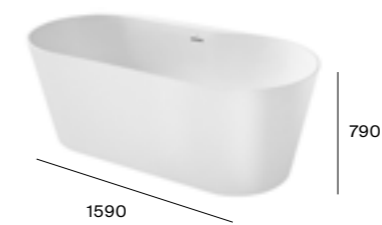

**Ariane**  
Freestanding Stonex® bath

A248470000 1650 x 750 **£3,335.68**

**Raina**  
Freestanding Stonex® bath

A248466000 1590 x 790 **£3,335.68**

**Raina**  
Left or right hand corner Stonex® bath

A248666000 Left hand - 1700 x 750mm **£2,789.87**  
A248667000 Right hand - 1700 x 750mm **£2,789.87**