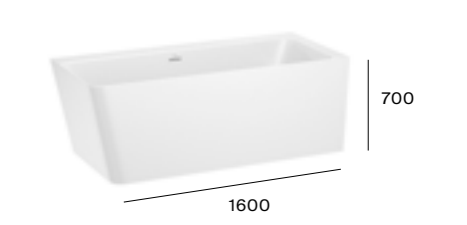

**Raina**  
Back-to-wall Stonex® bath

A248668000 1700 x 750 **£2,789.87**

**Ona**  
Left hand corner Stonex® bath

A248629000 Left hand - 1600 x 700mm **£3,473.51**

**Ona**  
Right hand corner Stonex® bath