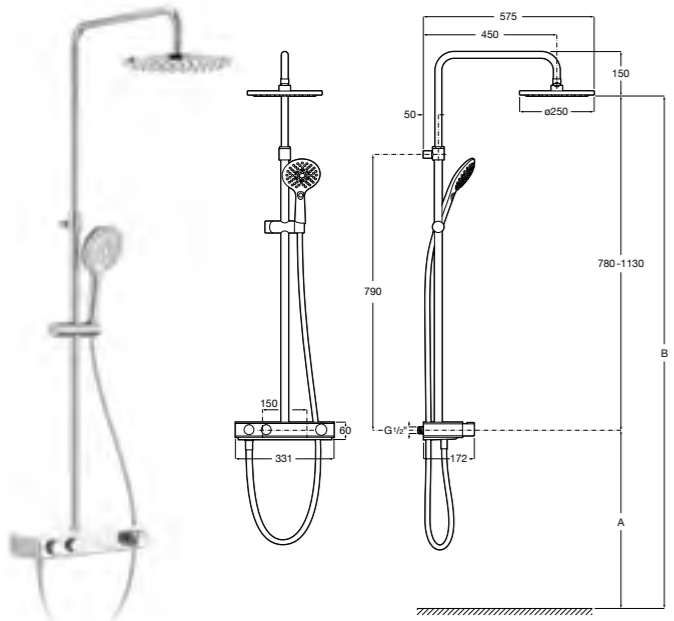

A5A9I09C00
Shower column

Index-T Switch 2V Shower column / Chrome **N**