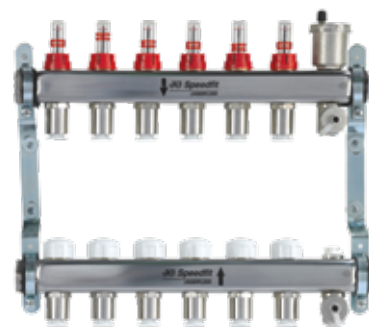

CODE DESCRIPTION JG CODE

Manifolds

Stainless steel manifold supplied with STS inserts and clips

700 13 083 2 Zone JGUFHMAN2/2

700 13 084 3 Zone JGUFHMAN3/2

700 13 013 4 Zone JGUFHMAN4/3

700 13 014 6 Zone JGUFHMAN6/3

700 13 015 8 Zone JGUFHMAN8/3

700 13 016 10 Zone JGUFHMAN10/3

700 13 017 12 Zone JGUFHMAN12/3